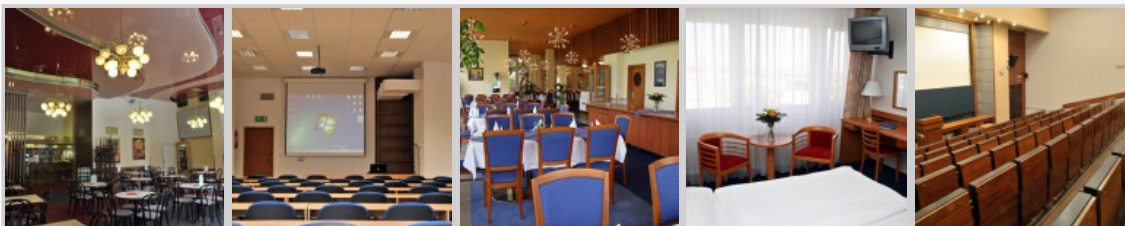

высокоскоростной интернет и спутниковое телевидение.

Какие туристы приезжают к вам чаще всего?

Отель специализируется не только на чешских клиентах, но также на гостях из России, Беларуси, Германии, Испании, Англии и Финляндии. Однако по количеству среди клиентов отеля лидируют русские туристы. К сожалению, из-за нестабильной экономической и политической ситуации в этой стране, в нынешнем году отель принял меньше гостей из России, чем в прошлом. Но мы надеемся, что ситуация придет в норму, и в нашем отеле снова будет много русских туристов.

Какие услуги вы предлагаете своим клиентам?

Ресторан нашего отеля предлагает большой выбор блюд чешской и мировой кухни. К услугам наших клиентов – стильная кофейня с баром, который работает круглосуточно. Когда на улице хорошая погода, можно воспользоваться открытой террасой. Сдержанный интерьер, оформленный в фиолетовых оттенках, – идеальное место для встреч с друзьями и семейных праздников. Вместительность кофейни 40 мест.

Также отель предлагает своим клиентам частную парковку, где могут разместиться как личные автомобили, так и туристические автобусы.

Какие специфические услуги вы предлагаете?

Отель «Ильф», помимо прочего, специализируется на проведении конференций, симпозиумов и образовательных мероприятий, которые организует чешский Институт постдипломного медицинского образования.